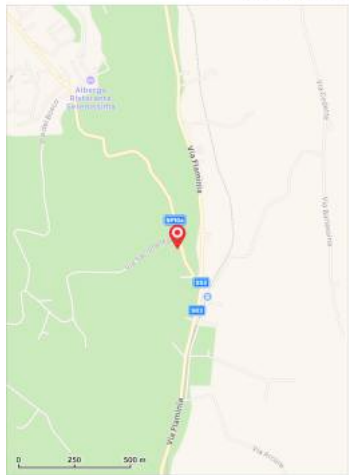

ALOJAMIENTO

FRATERNA DOMUS. VIA SACROFANESE 25

vicino a Trastevere — Roma